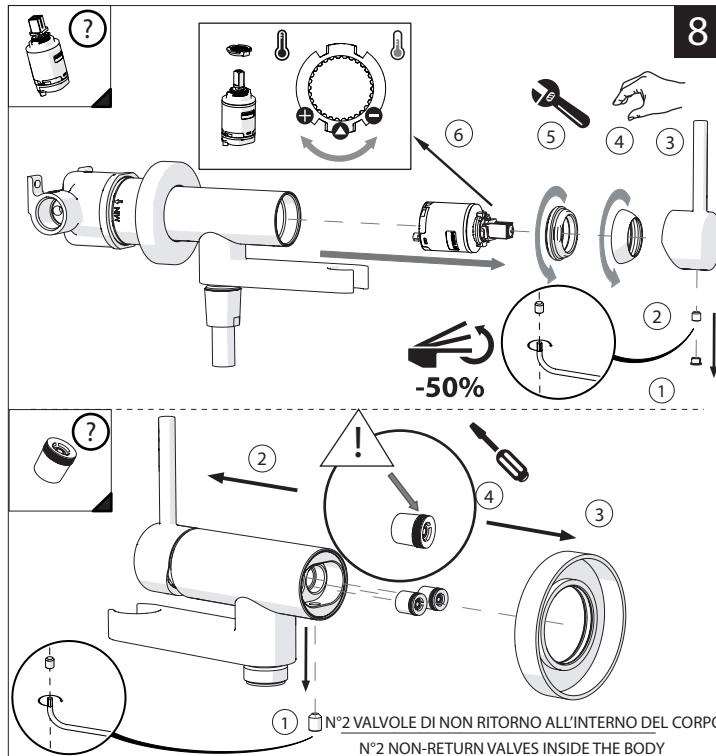

C

5

D

DOPO L'USO REISERIRE LA DOCCETTA NEL SUPPORTO  
AFTER USE, HOOK THE HANDSPRAY BACK ONTO ITS BRACKET

www.grupponobili.it

**PRIMA DI INIZIARE / BEFORE STARTING**

**PULIZIA / CLEANING**