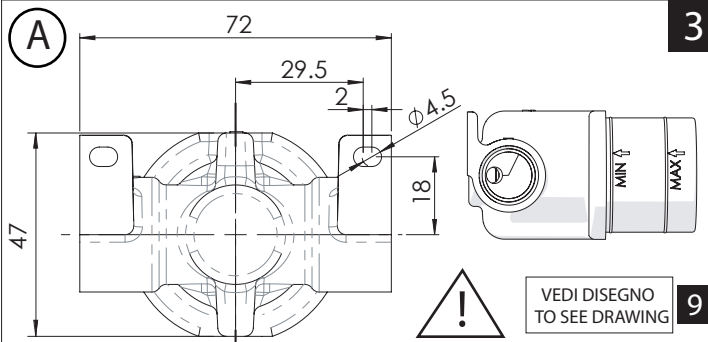

NOT included / Non incluso / Non Inclus / Nie zawarty / No incluido / Nao incluido

1

2

3

A

4

A

B

C

5

D