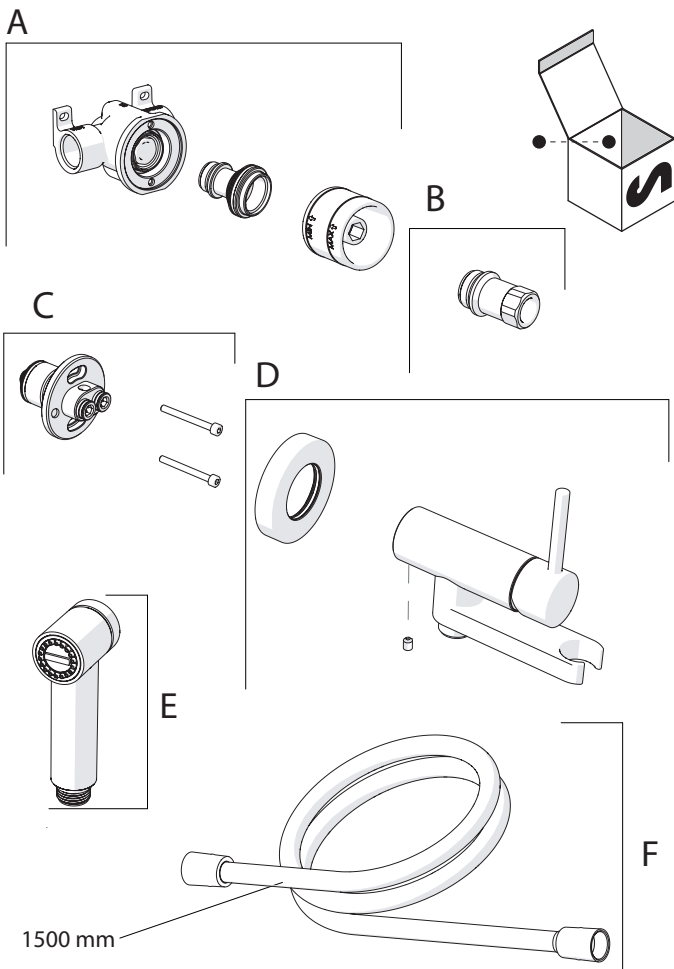

NOT included / Non incluso / Non Inclus / Nie zawarty / No incluido / Nao incluido

1