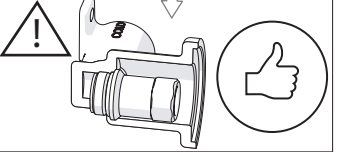

C

5

D

DOPO L'USO REISERIRE LA DOCCETTA NEL SUPPORTO  
AFTER USE, HOOK THE HANDSPRAY BACK ONTO ITS BRACKET

www.grupponobili.it

**PRIMA DI INIZIARE / BEFORE STARTING**

**PULIZIA / CLEANING**