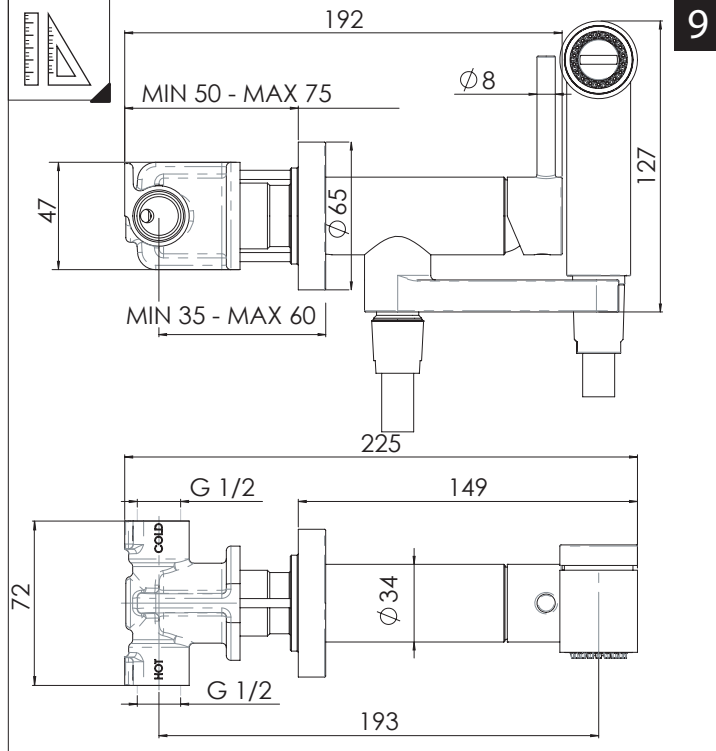

C

5

D

DOPO L'USO REISERIRE LA DOCCETTA NEL SUPPORTO  
AFTER USE, HOOK THE HANDSPRAY BACK ONTO ITS BRACKET

www.grupponobili.it

**PRIMA DI INIZIARE / BEFORE STARTING**

**PULIZIA / CLEANING**