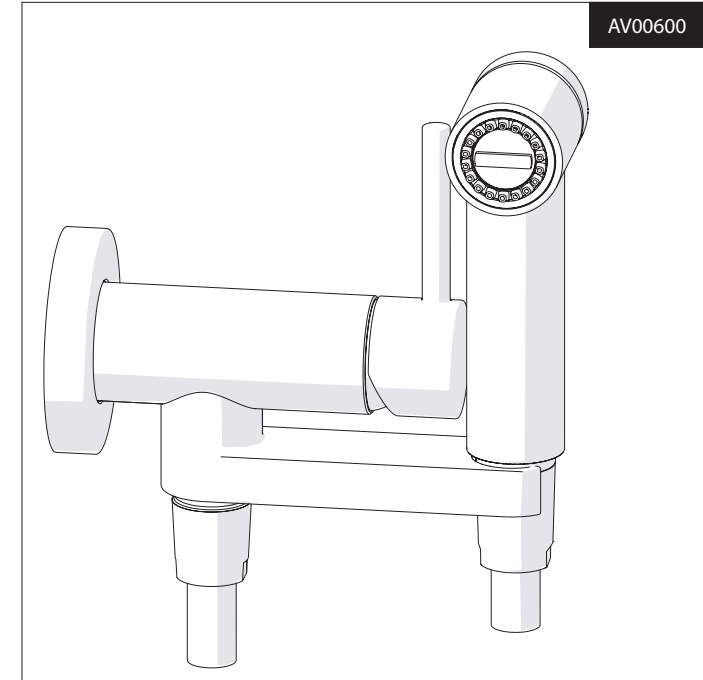

C

5

D

DOPO L'USO REISERIRE LA DOCCETTA NEL SUPPORTO  
AFTER USE, HOOK THE HANDSPRAY BACK ONTO ITS BRACKET

www.grupponobili.it

**PRIMA DI INIZIARE / BEFORE STARTING**

**PULIZIA / CLEANING**